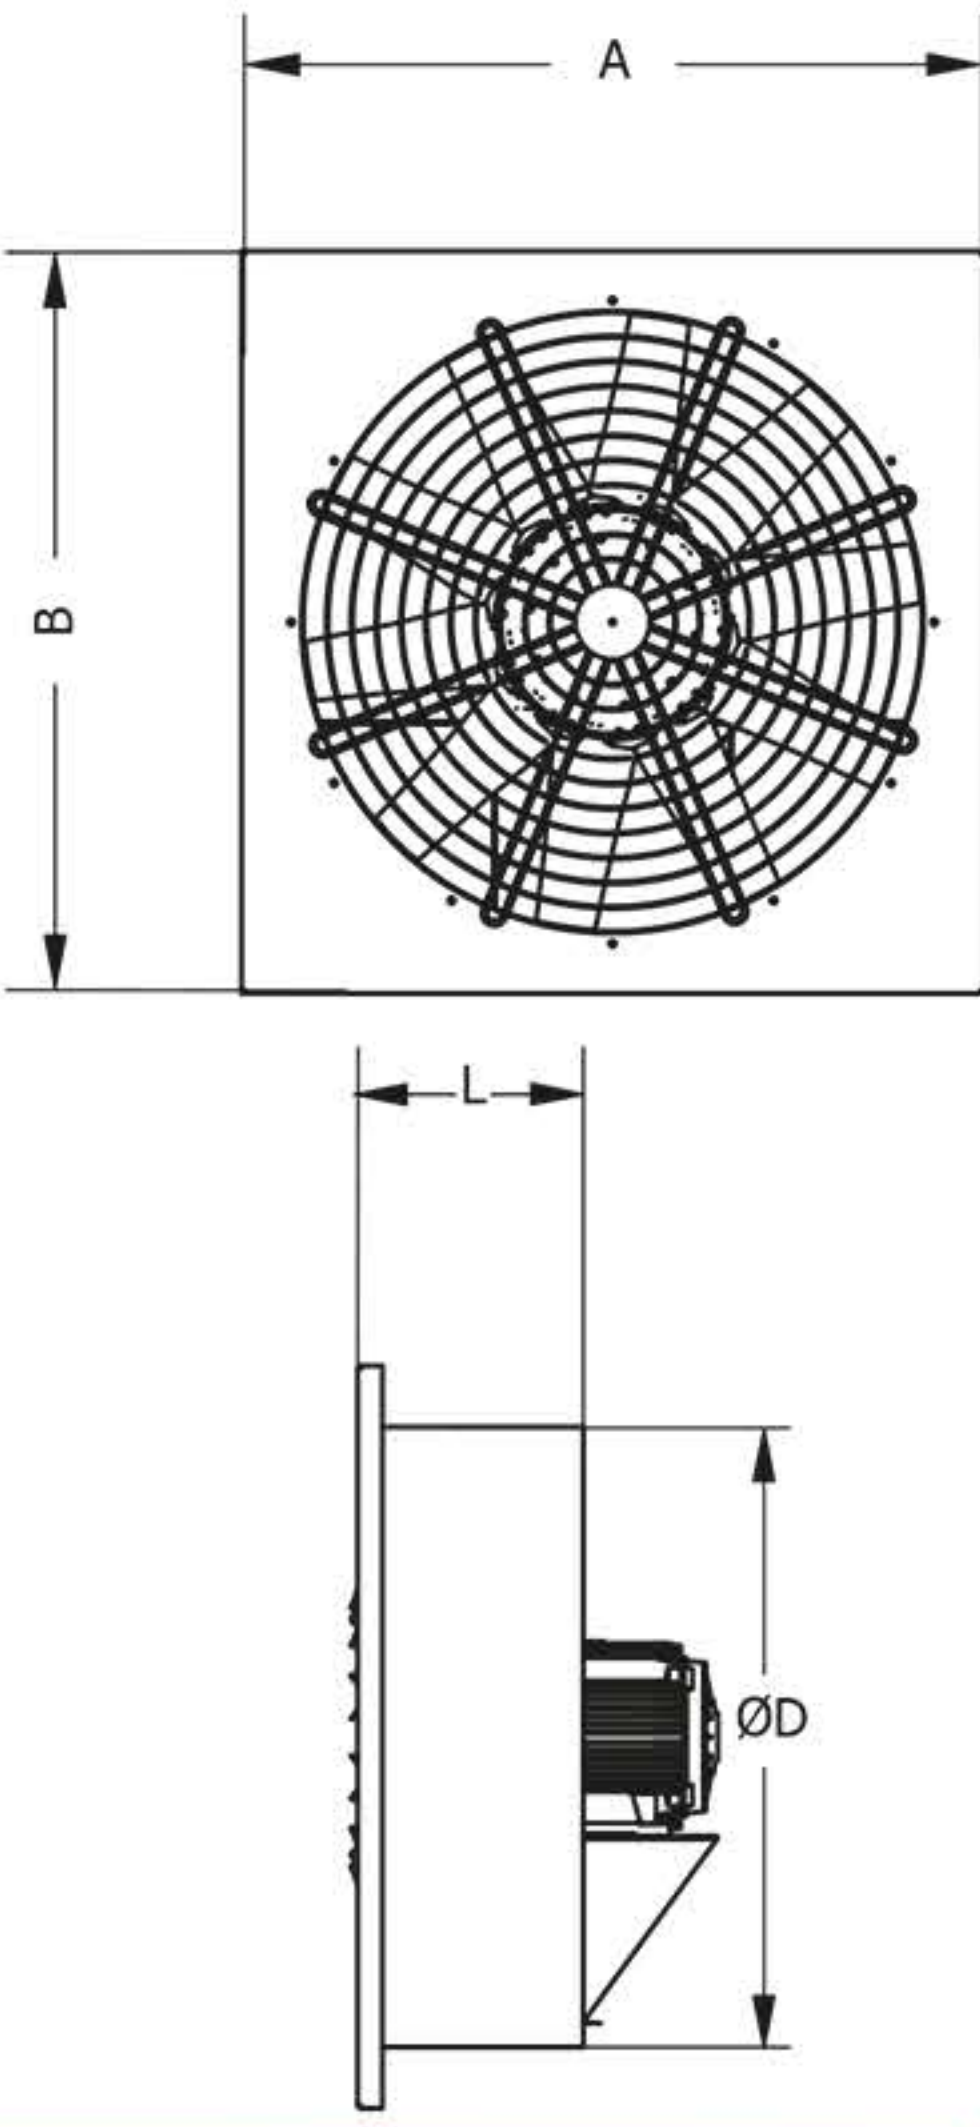

AWD SERİSİ

*Ürün açılı ayarlanabilir fibercam takviyeli polyamid pervane yapısına sahiptir, alüminyum pervane seçeneği de bulunmaktadır.

*Elektrostatik toz boyalı korozyona karşı dayanıklıdır,

*Çift yönlü ve çift hızlı model imkanı bulunmaktadır. Frekans inverter ile sürülmeye uygundur.

*Verimlilik sınıfı IE3'dir. 380/400V 50Hz.

*Yuvarlak ve kare konsol seçenekleri bulunmaktadır.

*Kullanım şekli; duvara montaja uygundur.

Teknik Detaylar;

MODELLER	CİHAZ ÖLÇÜLERİ (mm)			
	A	B	ØD	L
AWD 35-2-4T	500	500	355	300
AWD 40-2-4T	550	550	400	300
AWD 45-2-4T	600	600	450	300
AWD 63-2-4T	800	800	630	350
AWD 71-2-4T	900	900	710	350
AWD 80-2-4T	1000	1000	800	350
AWD 90-2-4T	1100	1100	900	350
AWD 100-2-4T	1200	1200	1000	350
AWD 112-2-4T	1400	1400	1120	350
AWD 125-2-4T	1450	1450	1250	350