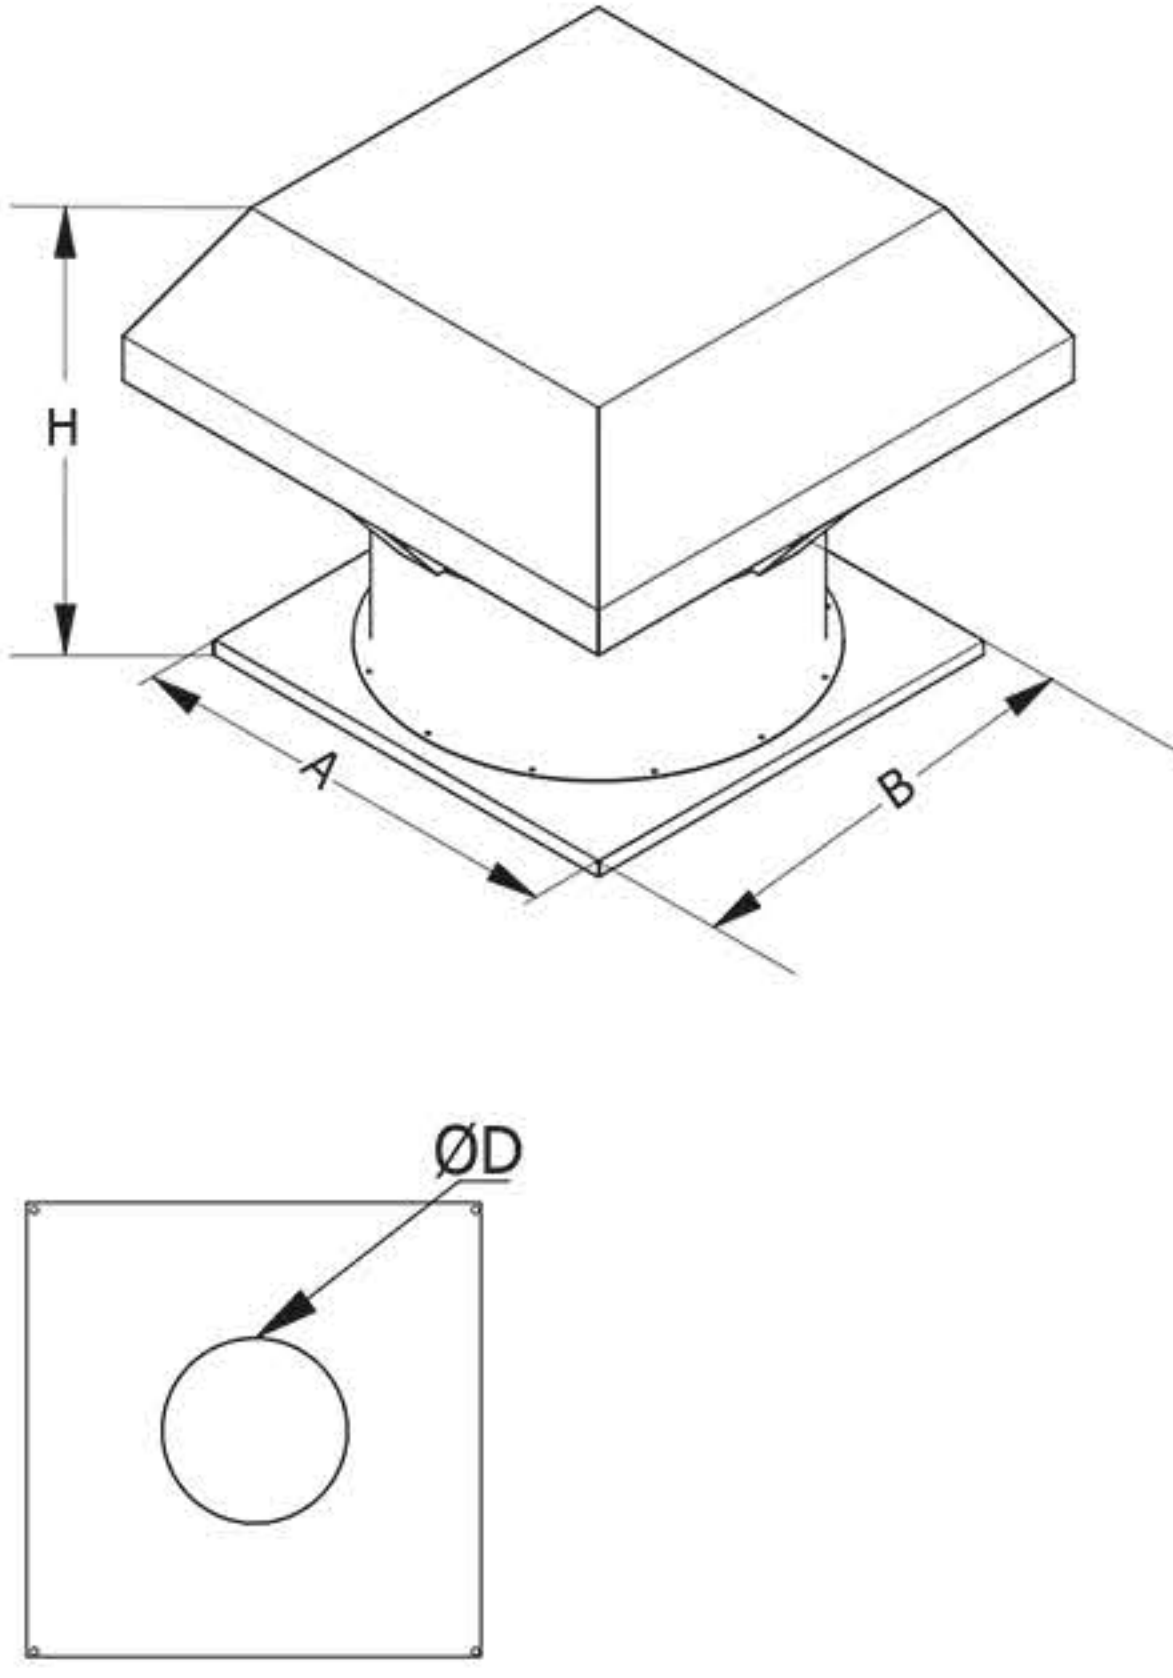

# ACD-Y SERİSİ

\*Ürün açılı ayarlanabilir fibercam takviyeli polyamid pervane yapısına sahiptir.

\*Elektrostatik Toz boyalı korozyona karşı dayanıklıdır,

\*Ürün üzerinde tel kafes bulunmaktadır.

\*Çift yönlü ve çift hızlı model imkanı bulunmaktadır. Frekans inverter ile sürülmeye uygundur.

## Teknik Detaylar;

MODELLER	CİHAZ ÖLÇÜLERİ (mm)			
	A	B	ØD	H
ACD-Y 35-2-4T	500	500	355	500
ACD-Y 40-2-4T	550	550	400	500
ACD-Y 45-2-4T	600	600	450	600
ACD-Y 63-2-4T	800	800	630	700
ACD-Y 71-2-4T	900	900	710	700
ACD-Y 80-2-4T	1000	1000	800	700
ACD-Y 90-2-4T	1100	1100	900	800
ACD-Y 100-2-4T	1200	1200	1000	800
ACD-Y 112-2-4T	1400	1400	1120	800
ACD-Y 125-2-4T	1450	1450	1250	800