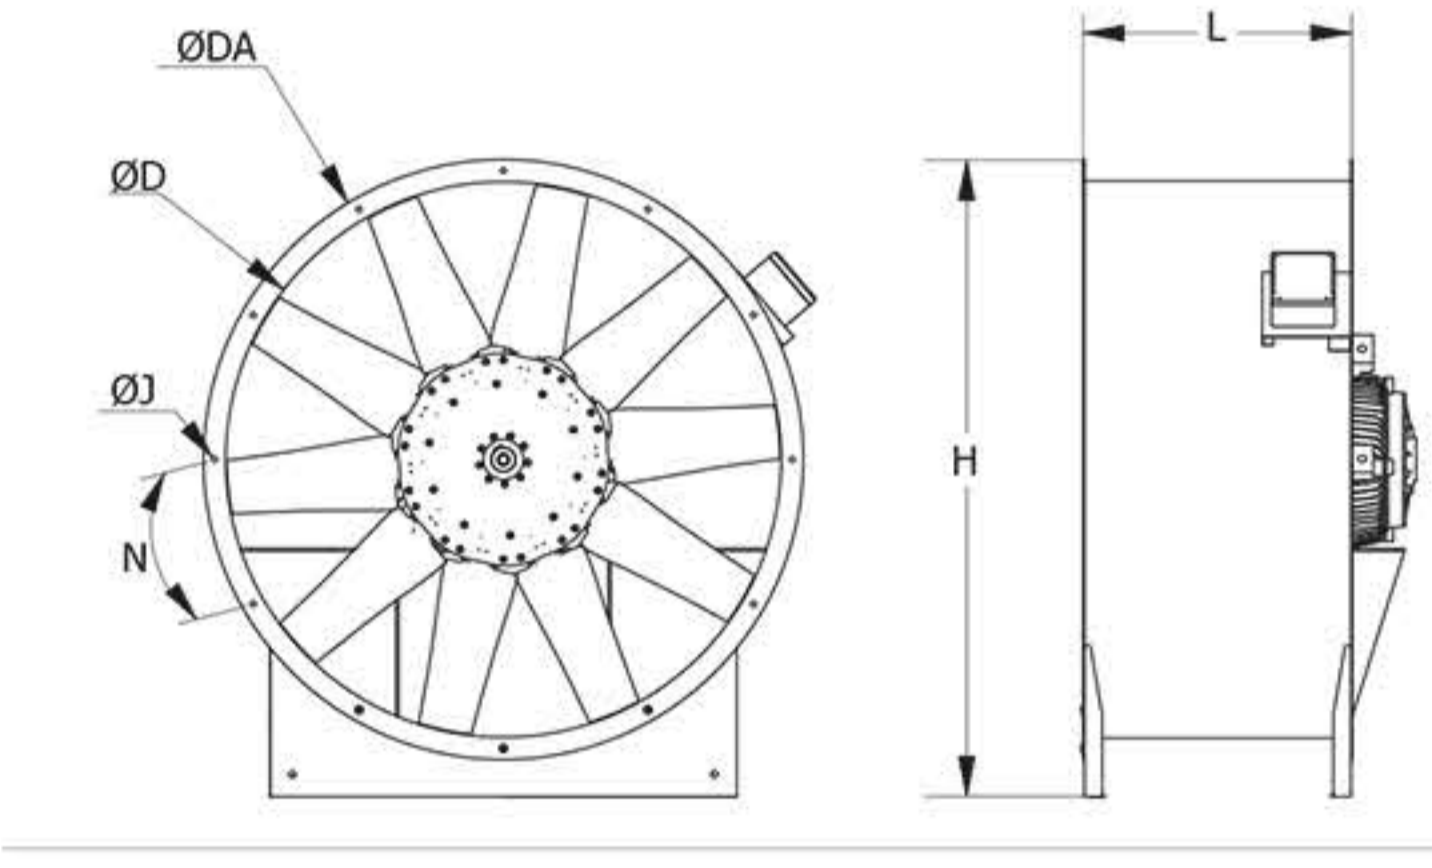

AIR AKD SERİSİ

*Ürün açıları ayarlanabilir tip ,alüminyum döküm pervane yapısına sahiptir.

*Elektrostatik Toz boyalı korozyona karşı dayanıklıdır.

*Çift yönlü ve çift hızlı model imkanı bulunmaktadır. Ürünler 380 Volt olup frekans inverter ile sürülmeye uygundur.

Teknik Detaylar;

MODELLER	CİHAZ ÖLÇÜLERİ (mm)					
	ØD	ØDA	L	H	ØJ	N
AIR AKD 35-2-4T	355	455	330	545	14	8x45°
AIR AKD 40-2-4T	400	500	330	590	14	8x45°
AIR AKD 45-2-4T	450	550	330	640	14	8x45°
AIR AKD 63-2-4T	630	730	500	820	14	12x30°
AIR AKD 71-2-4T	710	810	500	900	14	12x30°
AIR AKD 80-2-4T	800	900	500	990	14	12x30°
AIR AKD 90-2-4T	900	1000	600	1090	14	16x22,5°
AIR AKD 100-2-4T	1000	1100	600	1190	14	16x22,5°
AIR AKD 112-2-4T	1120	1220	600	1310	14	16x22,5°
AIR AKD 125-2-4T	1250	1350	600	1440	14	16x22,5°